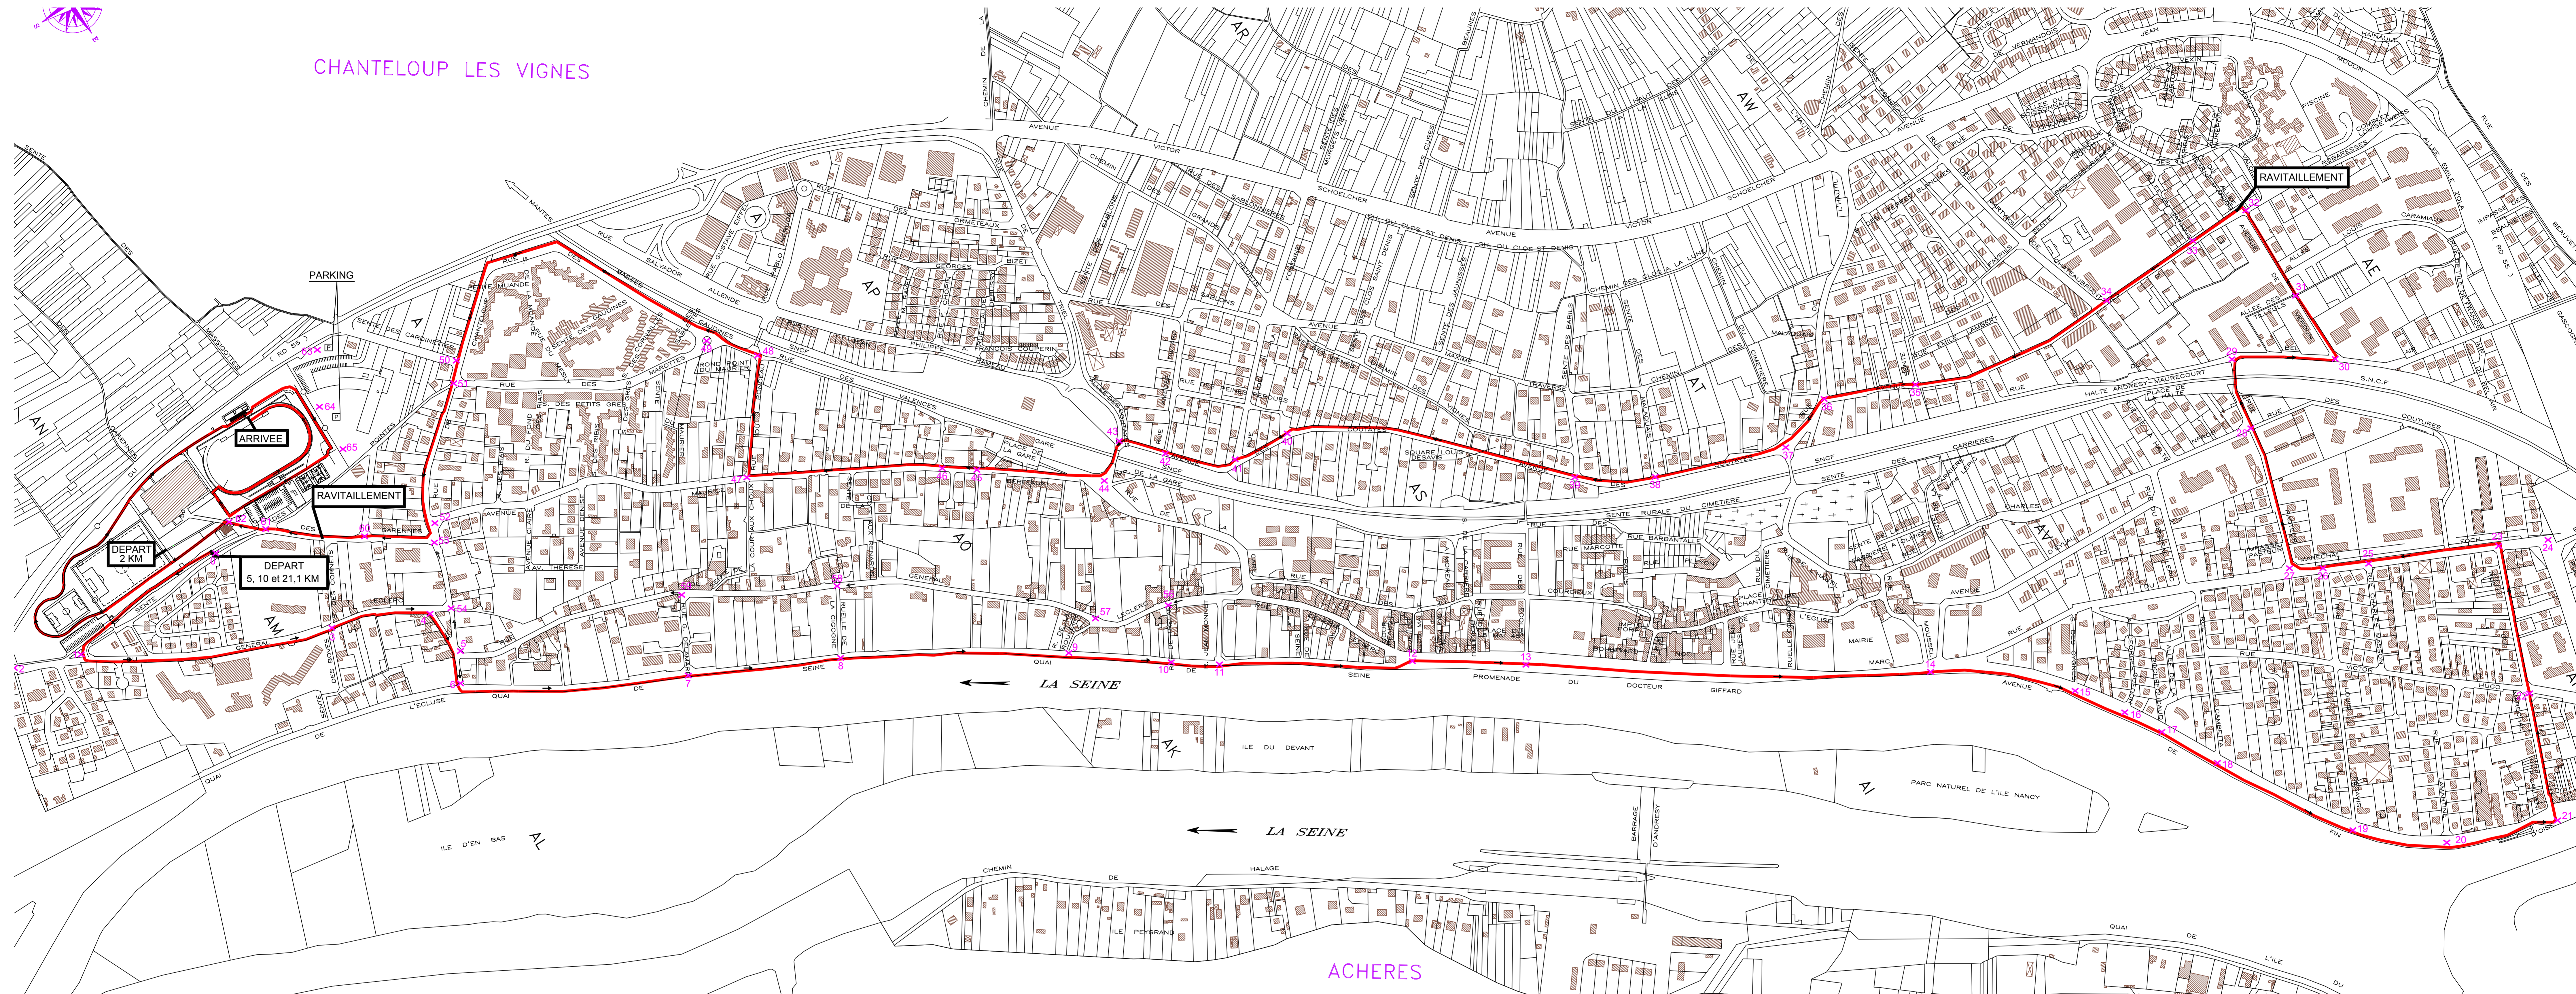

LES 20 BORNES D'ANDRESY PARCOURS 10 KM

LEGENDE :

-  Points kilométriques 10 km
-  Sens de la course
-  Points Signaleurs

COURSES : 10.0 km

Départ : 9h45 *

* : Heure limite d'arrivée : 11h20